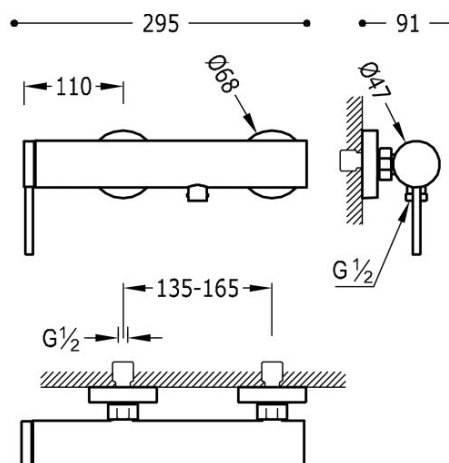

TRES

20116701

Bateria MONO-TERM® natryskowa

Słuchawka masaż Ø 100 mm (pięciofunkcyjna) z obrotowym statywem. Wąż satyn.

Baterie jednouchwytowe trójdro_ne.

Powierzchnia baterii ma temperaturę pozwalającą na dotyk, dzięki czemu unikamy poparzeń.

Certyfikat BELGAQUA (Belgique)

Wykończenie Chrom.

Numer referencyjny głowicy (część zamienna)
29919505

Tres Comercial, S.A. | C/Penedès, 16-26 | Zona Industrial, Sector A | 08759 Vallirana (Barcelona)

T (+34) 936834004 | F (+34) 936835061 | infotres@tresgriferia.com